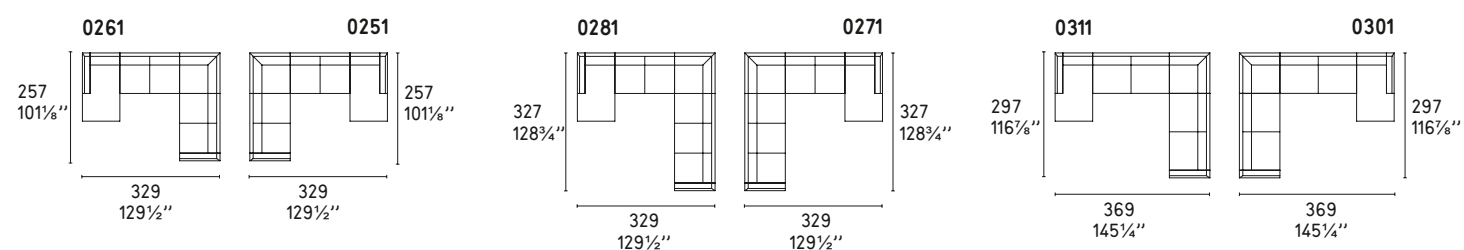

COMPOSIZIONI ANGOLARI CON CHAISE LONGUE / CORNER SECTIONALS WITH CHAISE LONGUE