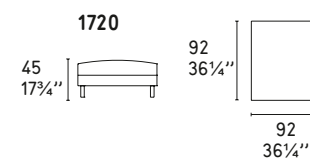

POUF OTTOMAN

CUSCINI DECORATIVI DECORATIVE THROW PILLOWS

Cuscini decorativi inclusi nel modello utilizzabili anche come cuscini poggiatesta.
Sectionals include decorative throw pillows, which can be also used as lumbar pillows.