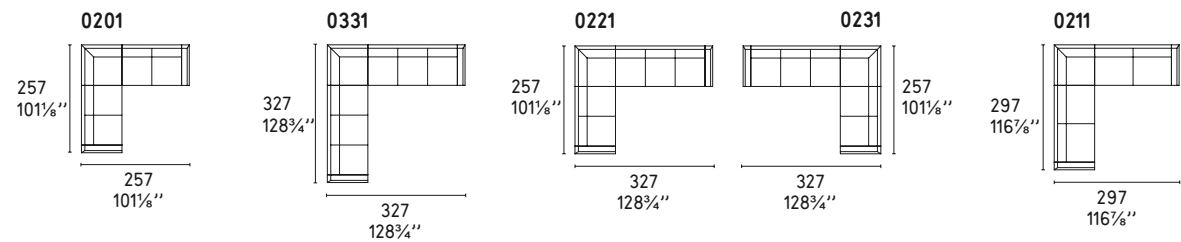

# METRO

Design: Bernhardt e Vella

CS/3370

COMPOSIZIONI LINEARI / STRAIGHT SECTIONALS

COMPOSIZIONI LINEARI CON CHAISE LONGUE / STRAIGHT SECTIONALS WITH CHAISE LONGUE

COMPOSIZIONI ANGOLARI / CORNER SECTIONALS