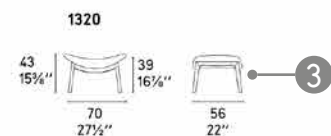

LAZY MIX LIMITED EDITION

1  
**LAZY MIX** NEW 4  
/Limited Edition

Design: Michele Menescardi

CS/3373-LE 2

POUF / OTTOMAN

**Lazy Mix LE CS/3373-LE**  
Poltrona / Lounge chair  
Mix tessuto/tessuto  
Fabric/Fabric Mix  
Mix A2X  
Komi SM1  
Blu / Blue  
Dami SL5  
Grigio / Grey