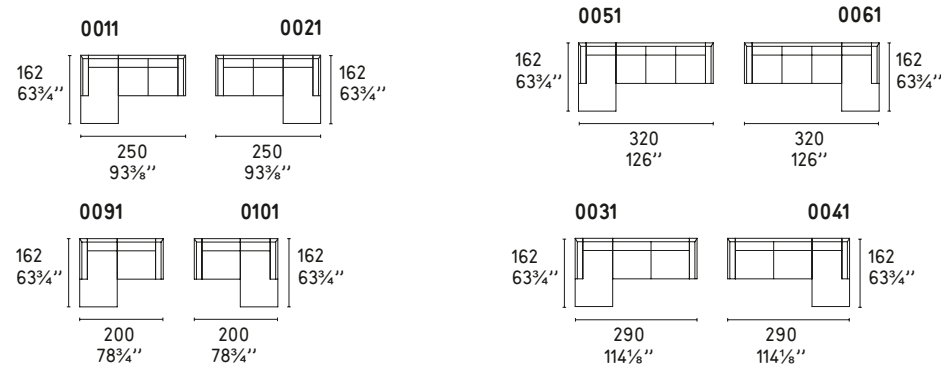

# METRO

Design: Bernhardt e Vella

CS/3370

COMPOSIZIONI LINEARI / STRAIGHT SECTIONALS

COMPOSIZIONI LINEARI CON CHAISE LONGUE / STRAIGHT SECTIONALS WITH CHAISE LONGUE

COMPOSIZIONI ANGOLARI / CORNER SECTIONALS