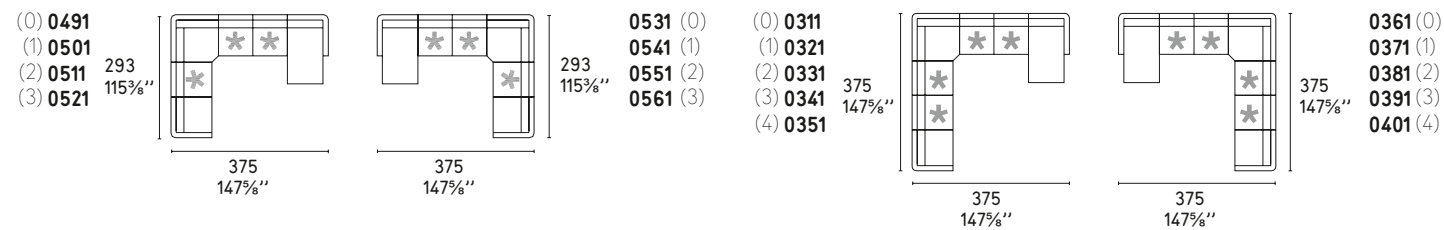

COMPOSIZIONI ANGOLARI CON CHAISE LONGUE / CORNER SECTIONALS WITH CHAISE LONGUE