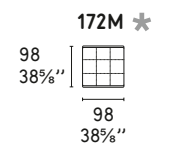

NOTA: * Moduli con materassino / NOTE: * Padded modules

POUF - Elemento singolo.
OTTOMAN - Freestanding.