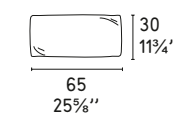

POUF OTTOMAN

CUSCINI DECORATIVI DECORATIVE THROW PILLOWS

Cuscini decorativi inclusi nel modello utilizzabili anche come cuscini poggiatesta.
Sectionals include decorative throw pillows, which can be also used as lumbar pillows.