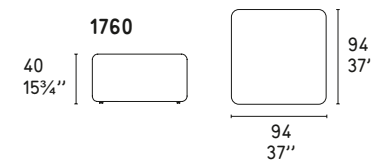

### CUSCINO POGGIARENI LUMBAR SUPPORT PILLOW

Cuscini poggiatesta inclusi nel modello. L'elemento angolare comprende un solo cuscino (cm 65x30).

All seating units include a lumbar pillow. The corner unit includes only one pillow (25x30 inches).