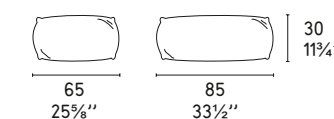

### CUSCINO POGGIARENI LUMBAR SUPPORT PILLOW

Cuscini poggiatesta inclusi nel modello. L'elemento angolare comprende un solo cuscino (cm 65x30).

All seating units include a lumbar pillow. The corner unit includes only one pillow (25x30 inches).