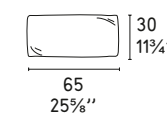

POUF OTTOMAN

CUSCINI DECORATIVI DECORATIVE THROW PILLOWS

Cuscini decorativi inclusi nel modello utilizzabili anche come cuscini poggiatesta.
Sectionals include decorative throw pillows, which can be also used as lumbar pillows.