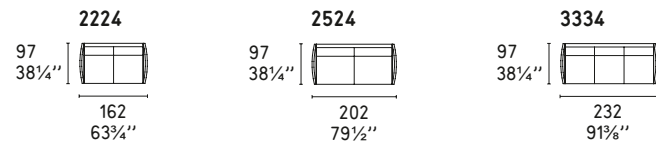

# URBAN

Design: Bernhardt e Vella

CS/3369

**POLTRONA / LOUNGE CHAIR**

**COMPOSIZIONI LINEARI / STRAIGHT SECTIONALS**

**COMPOSIZIONI LINEARI CON CHAISE LONGUE / STRAIGHT SECTIONALS WITH CHAISE LONGUE**

**COMPOSIZIONI ANGOLARI / CORNER SECTIONALS**