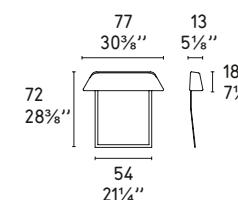

CS/3365 POGGIATESTA HEADREST