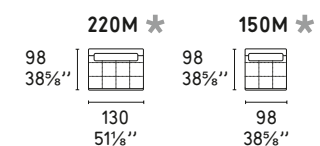

MODULI OPZIONALI - Inseribili nella quantità desiderata per personalizzare la dimensione.
OPTIONAL MODULES - Size can be customized by adding the desired number of modules.