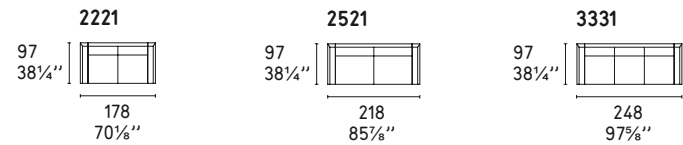

# METRO

Design: Bernhardt e Vella

CS/3370

COMPOSIZIONI LINEARI / STRAIGHT SECTIONALS

COMPOSIZIONI LINEARI CON CHAISE LONGUE / STRAIGHT SECTIONALS WITH CHAISE LONGUE

COMPOSIZIONI ANGOLARI / CORNER SECTIONALS