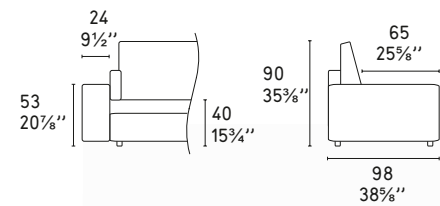

LOUNGE NEW

Design: Stefano Cavazzana

CS/3374

Lounge CS/3374
0091 + 220M
Divano / Sofa
Tessuto / Fabric
Dami SL4
Bordeaux / Burgundy