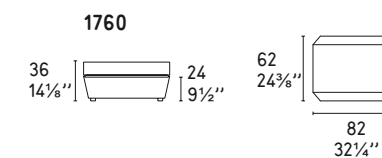

POUF MULTIFUNZIONE MULTIFUNCTIONAL OTTOMAN