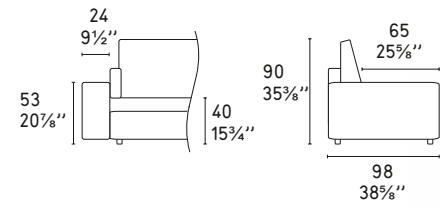

LOUNGE EASY NEW

Design: Stefano Cavazzana

CS/3374-E

—
Lounge Easy CS/3374-E - 0311
Divano / Sofa
Pelle / Leather
Emotion L5G
Graystone