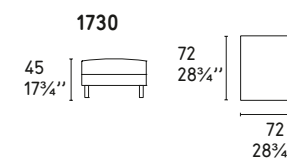

POUF OTTOMAN

CUSCINI DECORATIVI DECORATIVE THROW PILLOWS

Cuscini decorativi inclusi nel modello utilizzabili anche come cuscini poggiatesta.
Sectionals include decorative throw pillows, which can be also used as lumbar pillows.