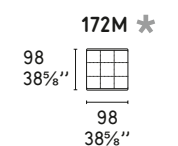

NOTA: * Moduli con materassino / NOTE: * Padded modules

POUF - Elemento singolo.
OTTOMAN - Freestanding.