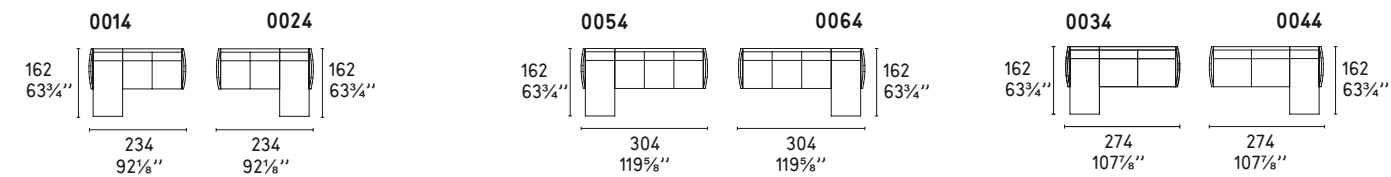

# URBAN

Design: Bernhardt e Vella

CS/3369

**POLTRONA / LOUNGE CHAIR**

**COMPOSIZIONI LINEARI / STRAIGHT SECTIONALS**

**COMPOSIZIONI LINEARI CON CHAISE LONGUE / STRAIGHT SECTIONALS WITH CHAISE LONGUE**

**COMPOSIZIONI ANGOLARI / CORNER SECTIONALS**