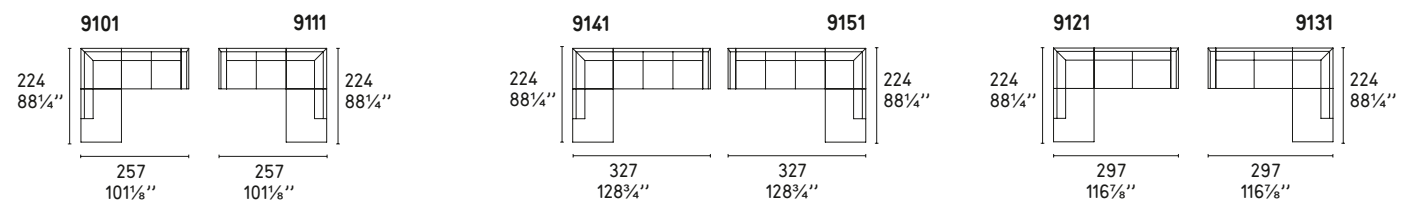

COMPOSIZIONI ANGOLARI CON OPEN END / CORNER OPEN-END SECTIONALS