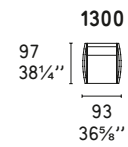

POLTRONA / LOUNGE CHAIR