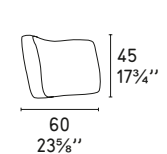

CS/3364 CUSCINO CONSIGLIATO SUGGESTED THROW PILLOW