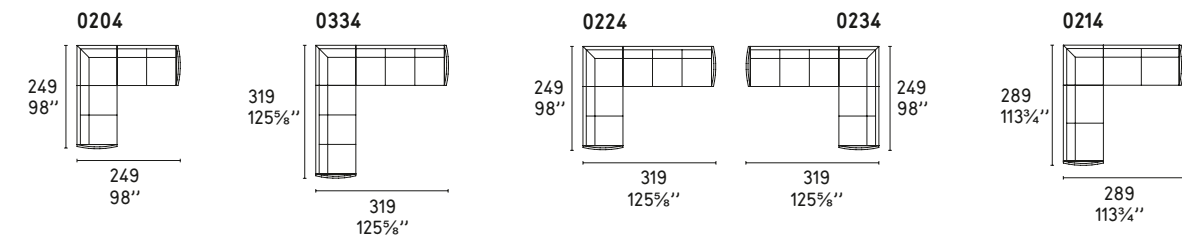

# URBAN

Design: Bernhardt e Vella

CS/3369

**POLTRONA / LOUNGE CHAIR**

**COMPOSIZIONI LINEARI / STRAIGHT SECTIONALS**

**COMPOSIZIONI LINEARI CON CHAISE LONGUE / STRAIGHT SECTIONALS WITH CHAISE LONGUE**

**COMPOSIZIONI ANGOLARI / CORNER SECTIONALS**