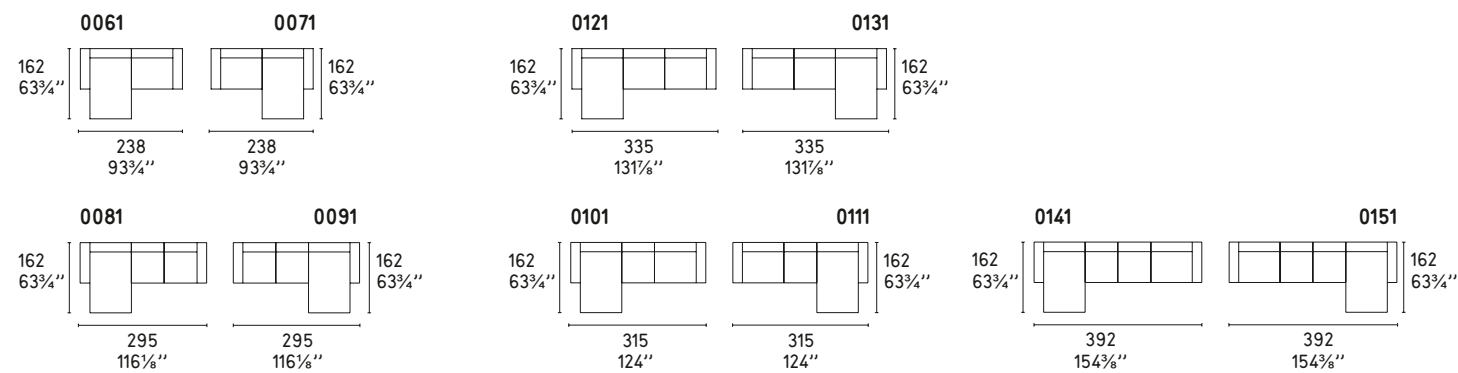

COMPOSIZIONI LINEARI CON CHAISE LONGUE / STRAIGHT SECTIONALS WITH CHAISE LONGUE