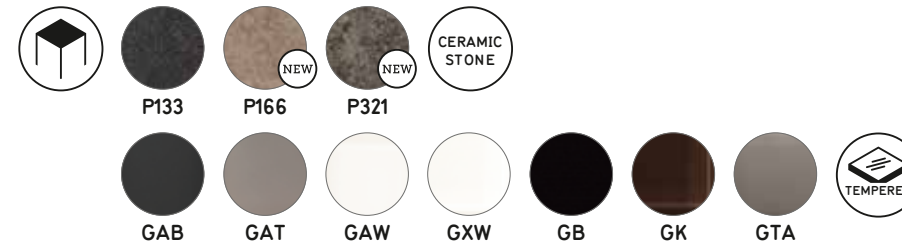

CS/4069-LV 140

	GK	GXW
P94	•	•
P128	•	•
P201	•	•

CS/4069-FLV 200

	GK	GXW
P64	•	•
P128	•	•
P201	•	•

CS/4069-LV 160

	GAB	GAT	GAW	GB	GK	GTA	GXW	P133	P166	P321
P12	•	•	•	•	•	•	•	•	•	•
P15	•	•	•	•	•	•	•	•	•	•
P27	•	•	•	•	•	•	•	•	•	•
P48	•	•	•	•	•	•	•	•	•	•
P63	•	•	•	•	•	•	•	•	•	•
P64	•	•	•	•	•	•	•	•	•	•
P94	•	•	•	•	•	•	•	•	•	•
P128	•	•	•	•	•	•	•	•	•	•
P176	•	•	•	•	•	•	•	•	•	•
P201	•	•	•	•	•	•	•	•	•	•

CS/4069-LV 180

	GAB	GAT	GAW	GB	GK	GTA	GXW	P133	P166	P321
P12	•	•	•	•	•	•	•	•	•	•
P15	•	•	•	•	•	•	•	•	•	•
P27	•	•	•	•	•	•	•	•	•	•
P48	•	•	•	•	•	•	•	•	•	•
P63	•	•	•	•	•	•	•	•	•	•
P64	•	•	•	•	•	•	•	•	•	•
P94	•	•	•	•	•	•	•	•	•	•
P128	•	•	•	•	•	•	•	•	•	•
P176	•	•	•	•	•	•	•	•	•	•
P201	•	•	•	•	•	•	•	•	•	•

CS/4069-QLV 140

	GAB	GAW
P94	•	•
P173	•	•
P201	•	•

CS/4069-FQLV 140

	GAB	GAW
P94	•	•
P173	•	•
P201	•	•