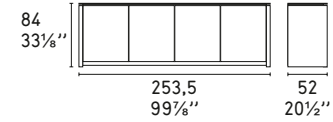

MAG

Design: Calligaris Studio

CS/6029-0

CS/6029-3P

CS/6029-8

CS/6029-1

CS/6029-3R

CS/6029-4

CS/6029-1A

CS/6029-6

CS/6029-9

CS/6029-2

CS/6029-7

Color and material options for cabinets CS/6029-0 through CS/6029-8:

- Options: P48 GTA, P48 GXW, P64 GWX, P94 GAW, P173 GAB, P201 GB, P201 GTA, P201 GXW.
- Icons: Glass door (TEMPERED), Solid door, and Handle options.

	P48 GTA	P48 GXW	P64 GXW	P94 GAW	P173 GAB	P201 GB	P201 GTA	P201 GXW
CS/6029-0	•	•	•			•	•	•
CS/6029-1	•	•	•			•	•	•
CS/6029-1A	•	•	•	•	•	•	•	•
CS/6029-2	•	•	•			•	•	•
CS/6029-3P	•	•	•			•	•	•
CS/6029-3R	•	•	•	•	•	•	•	•
CS/6029-4	•	•	•	•	•	•	•	•
CS/6029-6	•	•	•	•	•	•	•	•
CS/6029-7	•	•	•	•	•	•	•	•
CS/6029-8	•	•	•			•	•	•

	P48 GTR	P64 GTR	P201 GTR
CS/6029-9	•	•	•

Color and material options for cabinet CS/6029-9:

- Options: P48 GTR, P64 GTR, P201 GTR.
- Icons: Glass door (TEMPERED), Solid door, and Handle options.

Additional icons for cabinet CS/6029-9:

- Icons: Glass door (TEMPERED), Solid door, and Handle options.