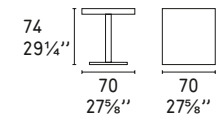

CS/4056-Q

La Locanda CS/1102
 La Locanda CS/1103
 La Locanda CS/1104
 Sgabello / Stool

MAGIC-J

Design: Edi e Paolo Ciani

CS/5041-W

CS/5041-G

CS/5041-W

CS/5041-G