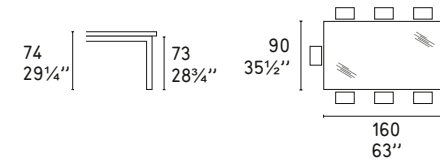

CS/366-RC 160 G

L'Eau CS/1273
Sedia / Chair