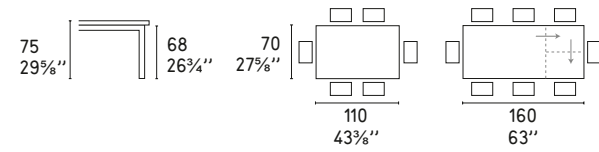

Design: Calligaris Studio

CS/4039-GR

—
Swing High CS/1099-LH
Sedia / Chair

PERFORMANCE

Design: Calligaris Studio

CS/4031-MV 110

CS/4031-ML 110

CS/4031-MV 130