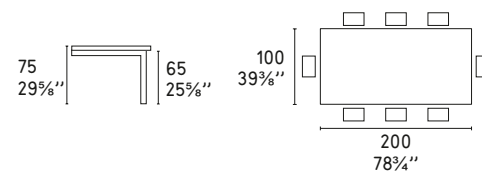

SIGMA /wood

Design: Calligaris Studio

CS/4069-LL 140

CS/4069-LL 160

CS/4069-LL 180

CS/4069-FLL 200

	P03	P12	P27	P64	P94	P128	P173	P201
CS/4069-LL 140	•	•	•	•	•	•	•	•
CS/4069-LL 160		•	•	•		•		•
CS/4069-LL 180		•	•	•		•		•
CS/4069-FLL 200		•	•	•	•	•		•
CS/4069-XLL 180		•	•	•	•	•	•	•