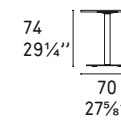

CS/4073-A Q70 A