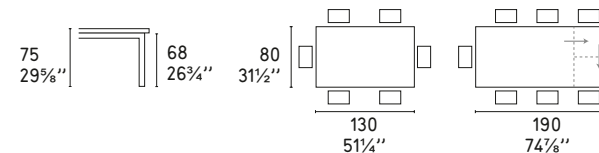

CS/4031-ML 130