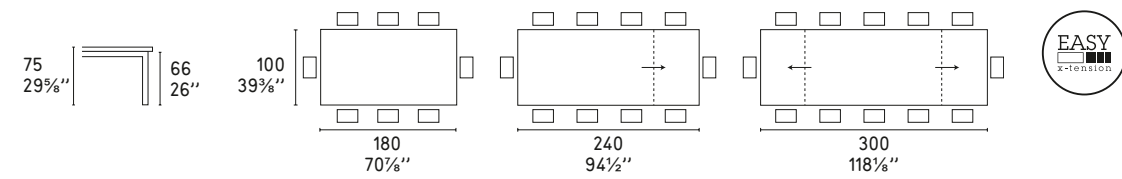

CS/4043-FRD G

	GB	GXW
P63	•	•
P128	•	•

New York CS/1111-LH
Sedia / Chair

Mya CS/1053-W
Sedia / Chair

PARENTESI

Design: Stefano Cavazzana / Calligaris Studio

CS/4027-R

CS/4027-FRW