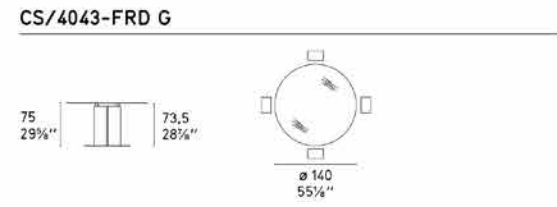

- 1 **Nome del modello**
  Model name
  Modellname
  Nom du modèle
  Nombre del modelo
  Название модели
  品名
- 2 **Codice del modello**
  Model code
  Modellcode
  Code du modèle
  Codigo del modelo
  Код модели
  コード
- 3 **Dimensioni**
  Dimensions
  Maße
  Dimensions
  Medidas
  Размеры
  サイズ
- 4 **Note tecniche**
  Technical details
  Technische Angaben
  Notes techniques
  Notas técnicas
  Технические примечания
  使用
- 5 **Finitura della struttura**
  Frame finish
  Gestellausführung
  Finition de la structure
  Acabado de la estructura
  Отделка структуры
  フレーム仕上げ
- 6 **Finitura del piano**
  Top finish
  Plattenausführung
  Finition du plateau
  Acabado del plano
  Отделка стола
  シート仕上げ
- 7 **Combinazioni possibili**
  Possible combinations
  Zusammenstellungsvorschläge
  Combinaisons possibles
  Combinaciones posibles
  Возможные комбинации
  コンセプト
- 8 **Tipologia dei prodotti**
  Product type
  Produkttypologie
  Typologie des produits
  Tipología de productos
  Типология изделий
  カテゴリー

ODYSSEY

8 TAVOLI FISSI E ALLUNGABILI / FIX AND EXTENDABLE TABLES

ODYSSEY 1

Design: Calligaris Studio