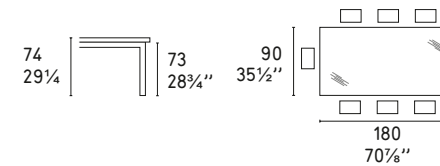

Design: Calligaris Studio

CS/4042-RC 130 G

CS/4042-RC 160 G

CS/4042-RC 180 G

P77

GB
solo/only
CS/4042-RC 180 G

GFL

GTR