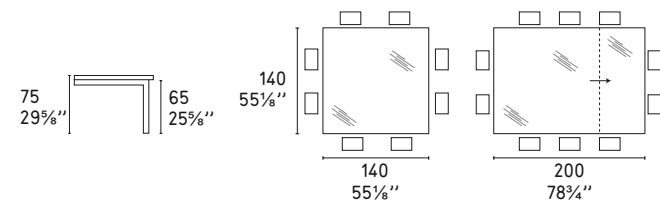

TEMPERED

Easy CS/212-LH
Sedia / Chair

SIGMA /glass

Design: Calligaris Studio

CS/4069-LV 140

CS/4069-LV 180

CS/4069-QLV 140

CS/4069-LV 160