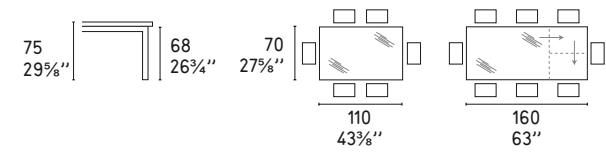

Design: Calligaris Studio

CS/4039-GR

—
Swing High CS/1099-LH
Sedia / Chair

PERFORMANCE

Design: Calligaris Studio

CS/4031-MV 110

CS/4031-ML 110

CS/4031-MV 130