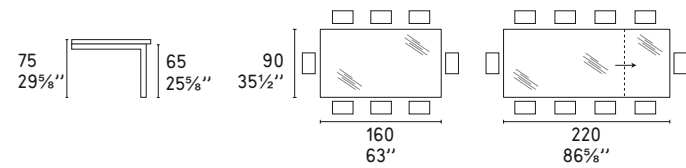

TEMPERED

Easy CS/212-LH
Sedia / Chair

SIGMA /glass

Design: Calligaris Studio

CS/4069-LV 140

CS/4069-LV 180

CS/4069-QLV 140

CS/4069-LV 160