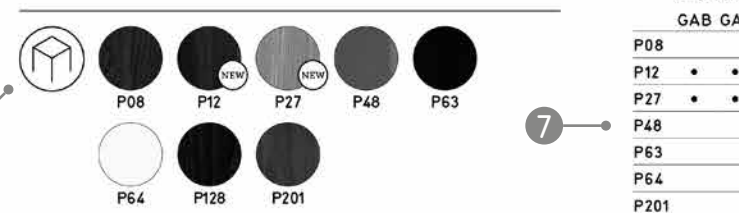

- 1 **Nome del modello**
  Model name
  Modellname
  Nom du modèle
  Nombre del modelo
  Название модели
  品名
- 2 **Codice del modello**
  Model code
  Modellcode
  Code du modèle
  Codigo del modelo
  Код модели
  コード
- 3 **Dimensioni**
  Dimensions
  Maße
  Dimensions
  Medidas
  Размеры
  サイズ
- 4 **Note tecniche**
  Technical details
  Technische Angaben
  Notes techniques
  Notas técnicas
  Технические примечания
  使用
- 5 **Finitura della struttura**
  Frame finish
  Gestellausführung
  Finition de la structure
  Acabado de la estructura
  Отделка структуры
  フレーム仕上げ
- 6 **Finitura del piano**
  Top finish
  Plattenausführung
  Finition du plateau
  Acabado del plano
  Отделка стола
  シート仕上げ
- 7 **Combinazioni possibili**
  Possible combinations
  Zusammenstellungsvorschläge
  Combinaisons possibles
  Combinaciones posibles
  Возможные комбинации
  コンセプト
- 8 **Tipologia dei prodotti**
  Product type
  Produkttypologie
  Typologie des produits
  Tipología de productos
  Типология изделий
  カテゴリー

ODYSSEY

8 TAVOLI FISSI E ALLUNGABILI / FIX AND EXTENDABLE TABLES

ODYSSEY 1

Design: Calligaris Studio