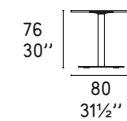

CS/4073-B Q80 H