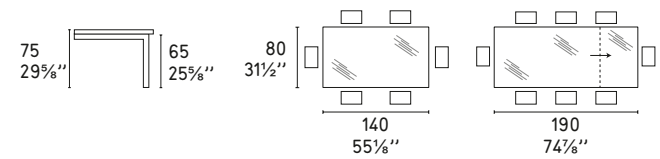

TEMPERED

Easy CS/212-LH
Sedia / Chair

SIGMA /glass

Design: Calligaris Studio

CS/4069-LV 140

CS/4069-LV 180

CS/4069-QLV 140

CS/4069-LV 160