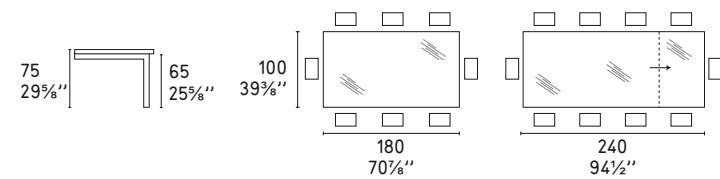

TEMPERED

Easy CS/212-LH
Sedia / Chair

SIGMA /glass

Design: Calligaris Studio

CS/4069-LV 140

CS/4069-LV 180

CS/4069-QLV 140

CS/4069-LV 160