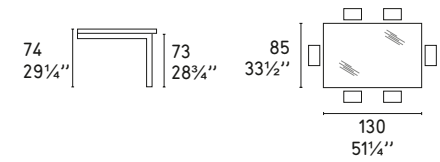

DIABLO

Design: F. Ruffini e M. Quinto

CS/366-RC 130 G