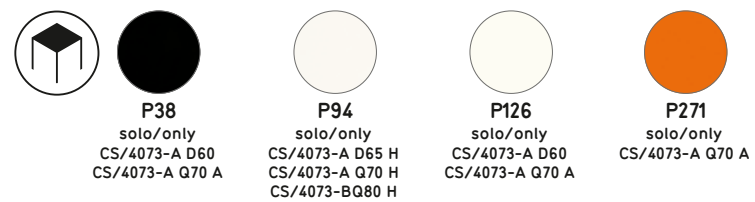

KAOS

Design: Calligaris Studio

CS/4073-A D60

CS/4073-A D65 H

CS/4073-A Q70 H

CS/4073-A Q70 A

CS/4073-B Q80 H