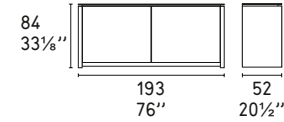

MAG

Design: Calligaris Studio

CS/6029-0

CS/6029-3P

CS/6029-8

CS/6029-1

CS/6029-3R

CS/6029-4

CS/6029-1A

CS/6029-6

CS/6029-9

CS/6029-2

CS/6029-7

Color and material options for cabinets CS/6029-0 through CS/6029-8:

- Options: P48 GTA, P48 GXW, P64 GWX, P94 GAW, P173 GAB, P201 GB, P201 GTA, P201 GXW.
- Icons: Glass door (TEMPERED), Solid door, and Handle options.

	P48 GTA	P48 GXW	P64 GXW	P94 GAW	P173 GAB	P201 GB	P201 GTA	P201 GXW
CS/6029-0	•	•	•			•	•	•
CS/6029-1	•	•	•			•	•	•
CS/6029-1A	•	•	•	•	•	•	•	•
CS/6029-2	•	•	•			•	•	•
CS/6029-3P	•	•	•			•	•	•
CS/6029-3R	•	•	•	•	•	•	•	•
CS/6029-4	•	•	•	•	•	•	•	•
CS/6029-6	•	•	•	•	•	•	•	•
CS/6029-7	•	•	•	•	•	•	•	•
CS/6029-8	•	•	•			•	•	•

	P48 GTR	P64 GTR	P201 GTR
CS/6029-9	•	•	•

Color and material options for cabinet CS/6029-9:

- Options: P48 GTR, P64 GTR, P201 GTR.
- Icons: Glass door (TEMPERED), Solid door, and Handle options.

Additional icons for cabinet CS/6029-9:

- Icons: Glass door (TEMPERED), Solid door, and Handle options.