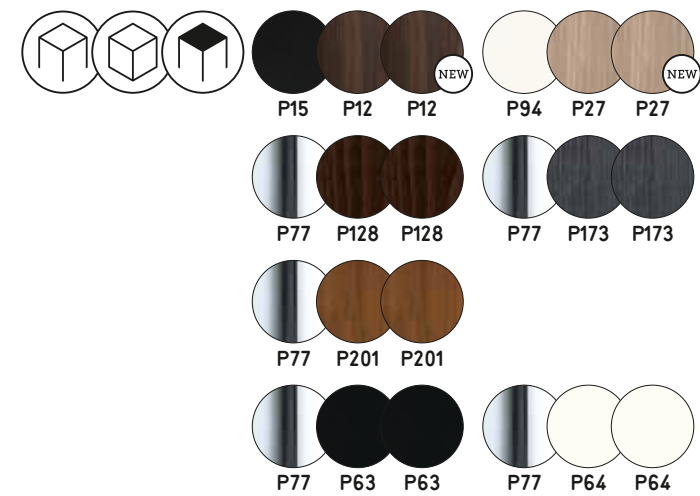

CS/4056-Q

La Locanda CS/1102
 La Locanda CS/1103
 La Locanda CS/1104
 Sgabello / Stool

MAGIC-J

Design: Edi e Paolo Ciani

CS/5041-W

CS/5041-G

CS/5041-W

CS/5041-G