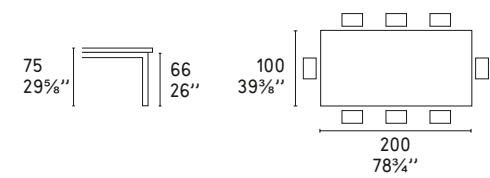

CS/4043-FRD G

	GB	GXW
P63	•	•
P128	•	•

New York CS/1111-LH
Sedia / Chair

Mya CS/1053-W
Sedia / Chair

PARENTESI

Design: Stefano Cavazzana / Calligaris Studio

CS/4027-R

CS/4027-FRW