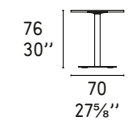

CS/4073-A Q70 H