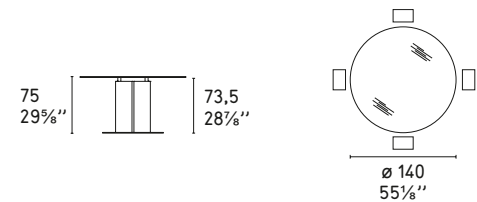

CS/4043-FRD G