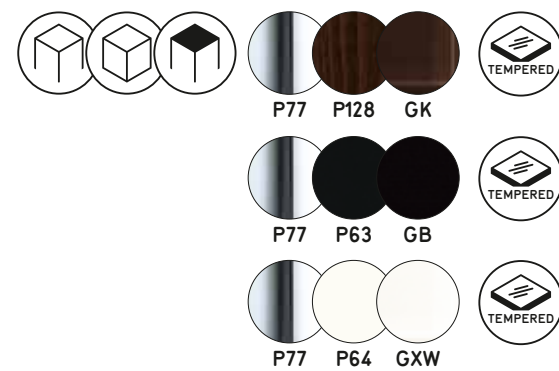

CS/4056-Q

La Locanda CS/1102
 La Locanda CS/1103
 La Locanda CS/1104
 Sgabello / Stool

MAGIC-J

Design: Edi e Paolo Ciani

CS/5041-W

CS/5041-G

CS/5041-W

CS/5041-G