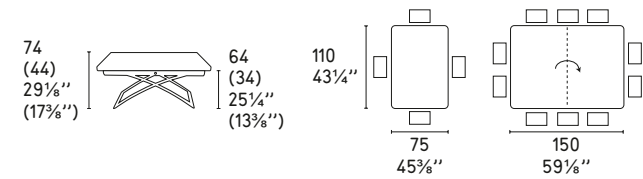

CS/4056-Q

La Locanda CS/1102
 La Locanda CS/1103
 La Locanda CS/1104
 Sgabello / Stool

MAGIC-J

Design: Edi e Paolo Ciani

CS/5041-W

CS/5041-G

CS/5041-W

CS/5041-G