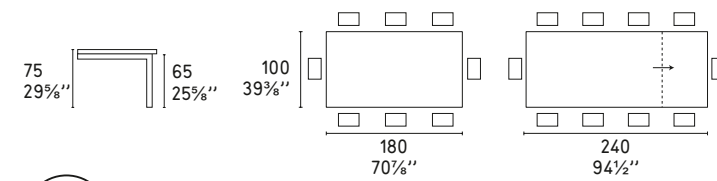

SIGMA /wood

Design: Calligaris Studio

CS/4069-LL 140

CS/4069-LL 160

CS/4069-LL 180

CS/4069-FLL 200

	P03	P12	P27	P64	P94	P128	P173	P201
CS/4069-LL 140	•	•	•	•	•	•	•	•
CS/4069-LL 160		•	•	•		•		•
CS/4069-LL 180		•	•	•		•		•
CS/4069-FLL 200		•	•	•	•	•		•
CS/4069-XLL 180		•	•	•	•	•	•	•