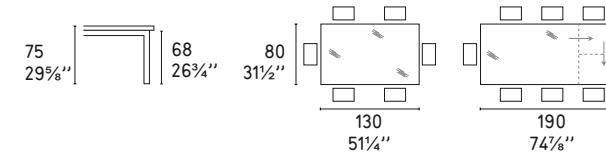

Design: Calligaris Studio

CS/4039-GR

—
Swing High CS/1099-LH
Sedia / Chair

PERFORMANCE

Design: Calligaris Studio

CS/4031-MV 110

CS/4031-ML 110

CS/4031-MV 130