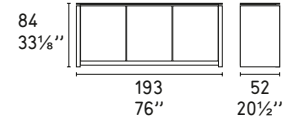

MAG

Design: Calligaris Studio

CS/6029-0

CS/6029-3P

CS/6029-8

CS/6029-1

CS/6029-3R

CS/6029-4

CS/6029-1A

CS/6029-6

CS/6029-9

CS/6029-2

CS/6029-7

Color and material options for cabinets CS/6029-0 through CS/6029-8:

- Options: P48 GTA, P48 GXW, P64 GWX, P94 GAW, P173 GAB, P201 GB, P201 GTA, P201 GXW.
- Icons: Glass door (TEMPERED), Solid door, and Handle options.

	P48 GTA	P48 GXW	P64 GXW	P94 GAW	P173 GAB	P201 GB	P201 GTA	P201 GXW
CS/6029-0	•	•	•			•	•	•
CS/6029-1	•	•	•			•	•	•
CS/6029-1A	•	•	•	•	•	•	•	•
CS/6029-2	•	•	•			•	•	•
CS/6029-3P	•	•	•			•	•	•
CS/6029-3R	•	•	•	•	•	•	•	•
CS/6029-4	•	•	•	•	•	•	•	•
CS/6029-6	•	•	•	•	•	•	•	•
CS/6029-7	•	•	•	•	•	•	•	•
CS/6029-8	•	•	•			•	•	•

	P48 GTR	P64 GTR	P201 GTR
CS/6029-9	•	•	•

Color and material options for cabinet CS/6029-9:

- Options: P48 GTR, P64 GTR, P201 GTR.
- Icons: Glass door (TEMPERED), Solid door, and Handle options.

Additional icons for cabinet CS/6029-9:

- Icons: Glass door (TEMPERED), Solid door, and Handle options.